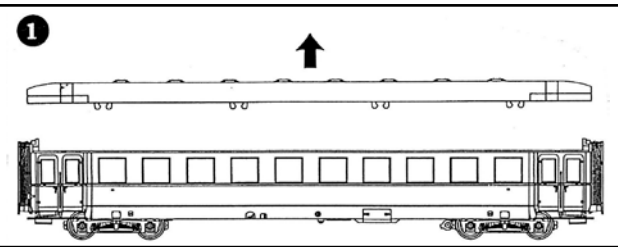

Zurüüsteile bereits teilweise ab Werk montiert /
Some extras fitted ex works /
Certains extras équipé en usine /
一些出厂时带的扩展配件