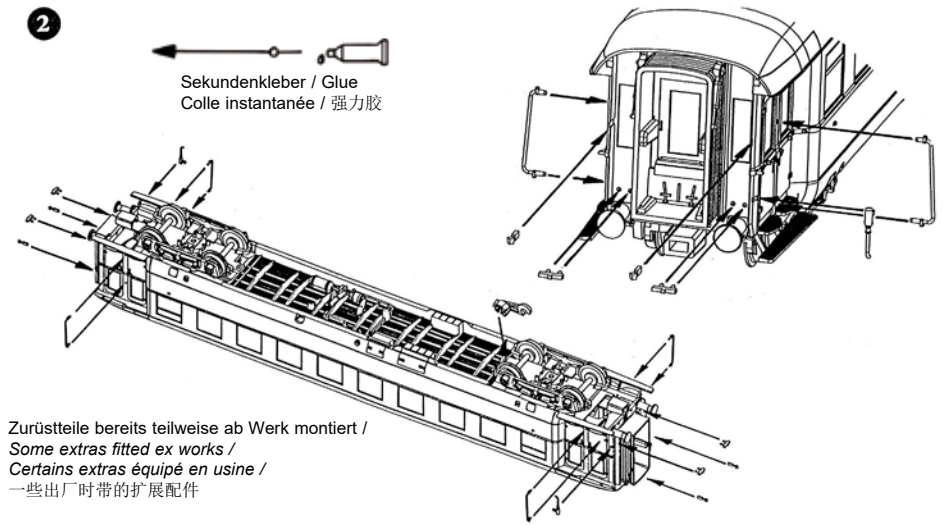

Zurüüsteile bereits teilweise ab Werk montiert /
Some extras fitted ex works /
Certains extras équipé en usine /
一些出厂时带的扩展配件